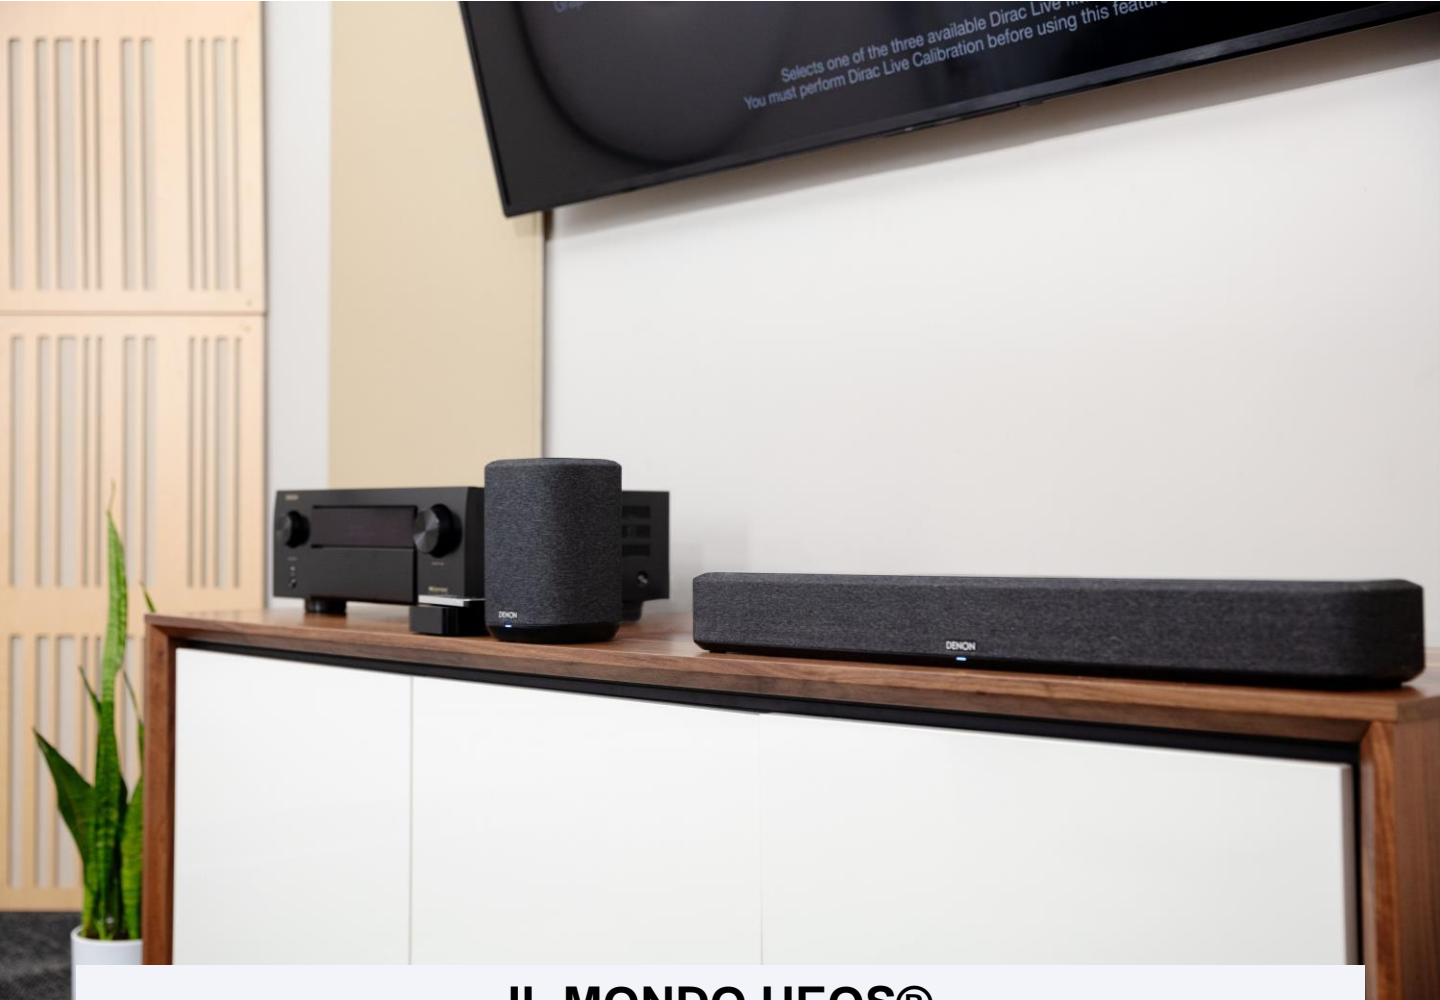

## IL MONDO HEOS®

**Ascolta in streaming la tua musica preferita, con i diffusori wireless Denon Home. Porta l'audio della TV in tutta la casa, da amplificatori AV con HEOS Built-In. Condividi i contenuti riprodotti da vari componenti Hi-Fi dotati di HEOS Built-In, in modalità wireless. E controlla tutto con l'app HEOS.**