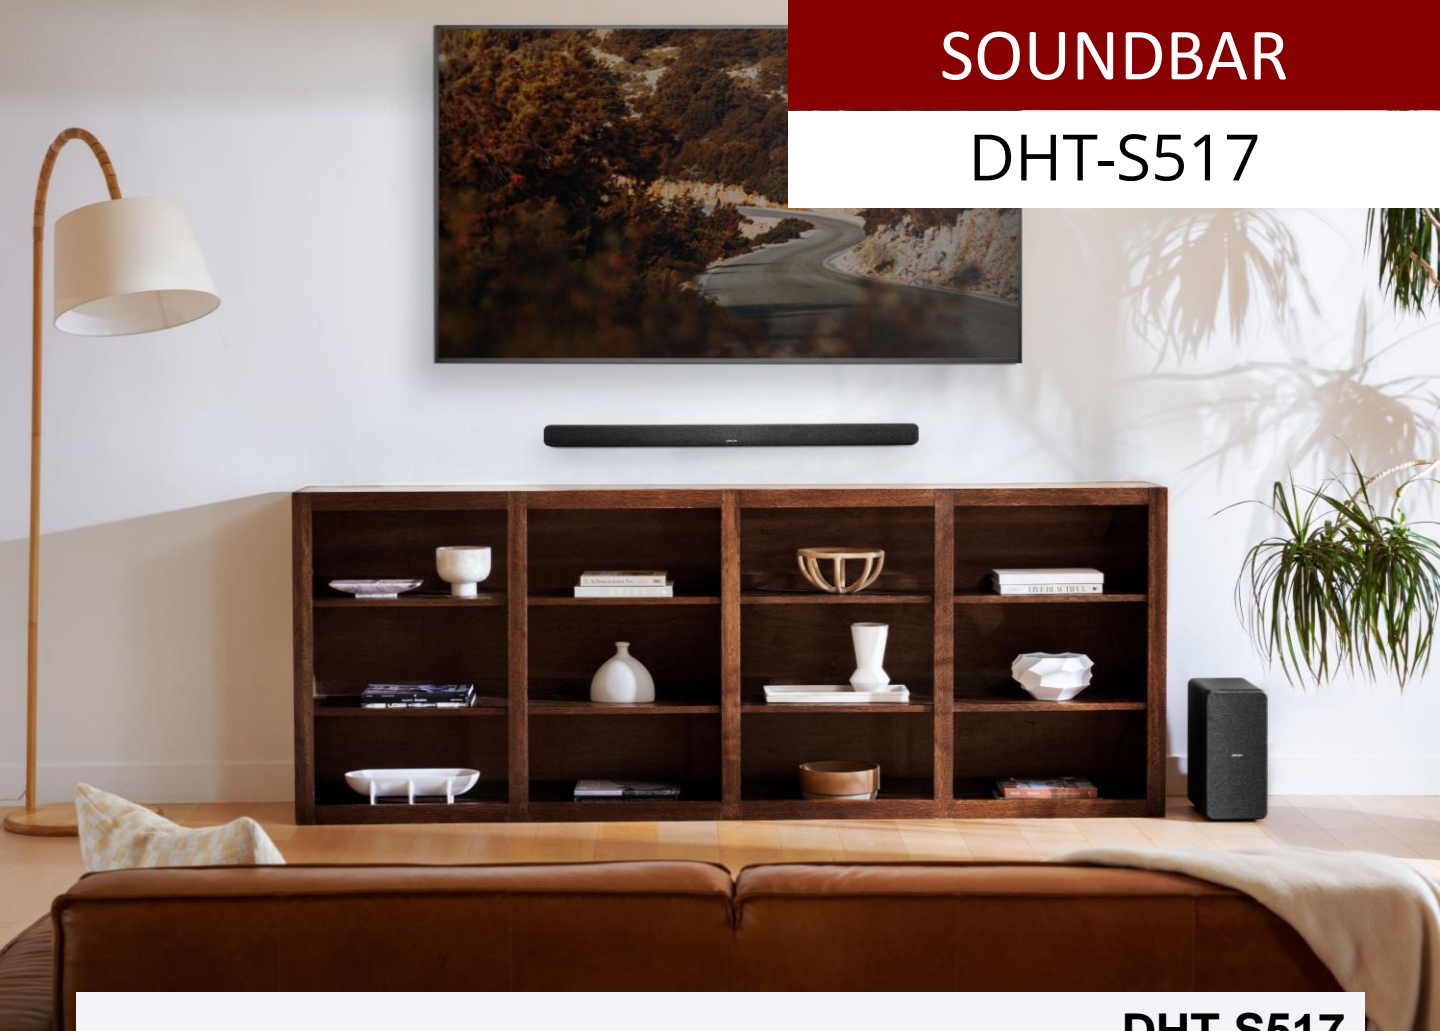

SOUNDBAR

DHT-S517

DHT-S517

Sistema di soundbar + elegante subwoofer wireless in configurazione 3.1.2, in grado di riprodurre un suono cinematografico surround 3D, certificato Dolby Atmos.

La soundbar presenta 2 tweeter e 2 midrange per i canali SX/DX, un canale centrale dedicato e due speakers up-firing; grazie alla tecnologia *Denon Dialogue Enhancer*, DHT-S517 offre maggiore chiarezza dei dialoghi e tre diverse modalità di ascolto (Film, Musica e Notte).

Collegala semplicemente alla TV tramite HDMI/ARC/eARC; supporta 4K Ultra HD pass through, HDR, Dolby TrueHD, DTS-HD Master Audio e Dolby Vision (HDMI 2.0a e HDCP 2.2).

Riproduci musica in streaming attraverso il collegamento Bluetooth.