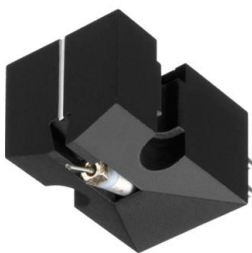

DL-103

Testina Moving Coil (MC) superiore con tensione di uscita 0.3 mV, risposta in frequenza 20Hz - 45KHz, impedenza di uscita 40 Ohm, peso 8.5g.

DL-103

pz

€ 360,-