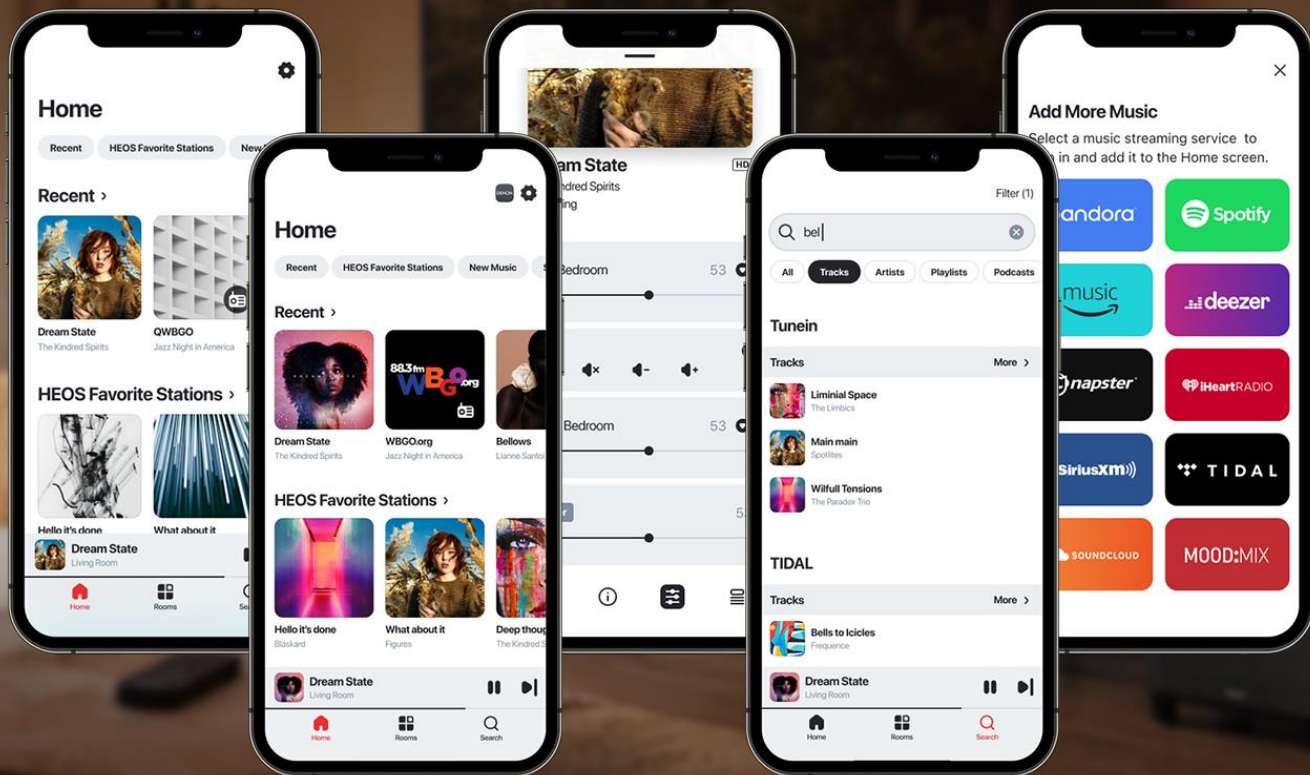

L'APP HEOS®

Dotata di interfaccia utente moderna, navigazione ottimizzata e l'aggiunta costante di nuove funzioni, l'App HEOS è progettata per essere personalizzata sulla base delle preferenze dell'utente.

Dalla visibilità dei servizi musicali all'ordine delle sorgenti disponibili, dalle sezioni dell'App alle opzioni di filtro nella ricerca musicale, è il **controllo personalizzato del tuo intero ecosistema di ascolto domestico.**

L'App è gratuita e facile da utilizzare: al lancio dell'App viene mostrato un carosello introduttivo e nella sezione "How To" l'utente trova la guida ad ogni funzione, i relativi benefici e come usarla.

Scopri le funzioni di recente introduzione, come il controllo dei bassi **Dirac Live® Bass Control**, la funzione di **ritrasmissione Bluetooth** su apparecchi selezionati o il supporto dell'**assistente vocale Apple Siri**, alternativo ad **Amazon Alexa!**