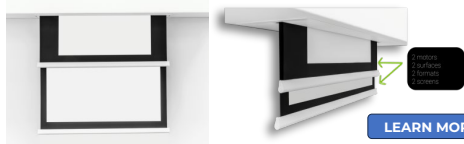

INCEILING BIFORMAT

[LEARN MORE](#)

MOD.	500 DROP 50 CM		
	B X H (cm)	D	BLACK BORDERS
120	150 x 147	54	21
127	153 x 150	57	24
135	160 x 158	58	24
150	180 x 177	67	28
165	200 x 197	77	33
180	220 x 194	107	38
200	240 x 197	107	38
225	270 x 174	107	38

MOD.	1000 DROP 50 CM		
	B X H (cm)	D	BLACK BORDERS
120	150 x 147	70	24
127	153 x 150	73	27
135	160 x 158	74	27
150	180 x 177	83	31
165	200 x 197	93	36
180	220 x 194	123	41
200	240 x 197	123	41
225	270 x 174	123	41

FRONT SURFACE					
WHITE ICE	HOME VISION	MICROPERFORATE	EV HIGH CONTR.	RADIANCE*	
€ 1483	€ 1776	€ 2344	€ 2039	€ 2344	€ 1483
€ 1853	€ 1853	€ 2333	€ 2088	€ 2333	€ 1833
€ 2036	€ 2074	€ 2470	€ 2442	€ 2470	€ 2036
€ 2344	€ 2388	€ 2880	€ 2680	€ 2880	€ 2344
€ 2457	€ 2553	€ 3370	€ 2848	€ 3370	€ 2457
€ 2668	€ 2770	€ 3390	€ 3202	€ 3390	€ 2668
€ 2883	€ 2883	€ 3480	€ 3438	€ 3480	€ 2883
€ 3082	€ 3148	€ 3596	€ 3770	€ 3596	€ 3082

SCREEN SIZE	
L (cm)	KG
120	10
127	11
135	12
150	17
165	24
180	32
200	45
225	62
240	70
270	91

*NO BORDERS & NO EXTRA DROP